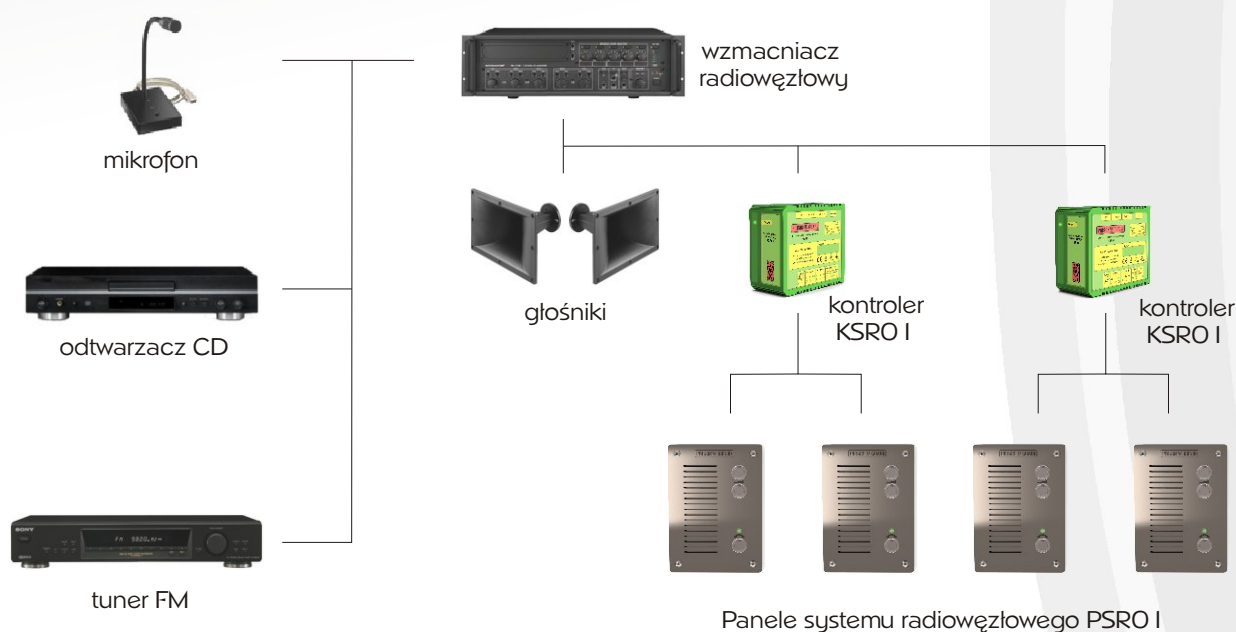

PRISON GUARD

System Radiowęzłowy

Nowoczesny system dystrybucji dźwięku oraz komunikatów głosowych przeznaczony do montażu w zakładach penitencjarnych. System współpracuje ze standardowymi wzmacniaczami radiowęzłowymi i źródłami dźwięku.

Rodzina systemów Prison Guard została zaprojektowana specjalnie do zastosowań w zakładach penitencjarnych. Systemy Prison Guard odznaczają się wysoką jakością sprzętu i oprogramowania oraz intuicyjną i wygodną obsługą.

Wszystkie urządzenia wykonane są z wysokiej jakości podzespołów i materiałów zapewniających długotrwałą i bezproblemową eksploatację.

Schemat Systemu Radiowęzłowego

Główne cechy urządzeń wchodzących w skład Systemu Radiowęzłowego

Kontroler KSRO I

- Cyfrowa regulacja głośności
- Niezależna obsługa dwóch paneli
- Funkcja komunikatu oraz zewnętrzne wymuszenie głośności.
- Możliwość integracji z systemem domofonowym

Panel PSRO I

- Montaż podtynkowy
- Wandaloodporna konstrukcja ze stali nierdzewnej
- Głośnik zabezpieczony przed uszkodzeniem